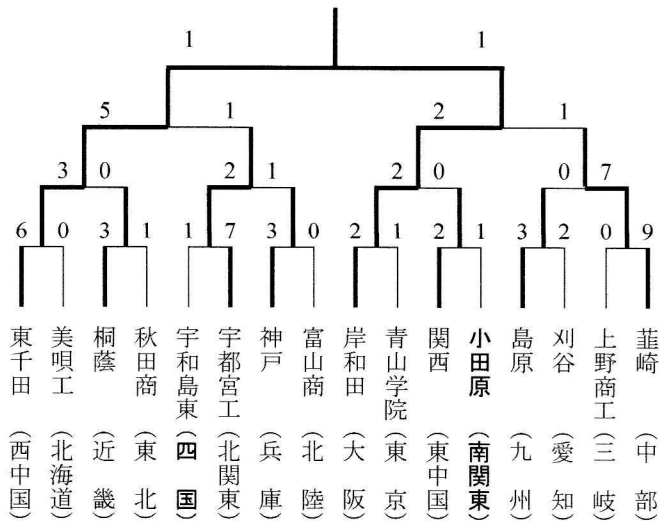

# 全国大会出場記録 4

# 第32回全国高等学校蹴球選手権大会

昭和29年1月2, 4, 6, 7日 兵庫県西宮球場

第32回全国高等学校蹴球選手権大会  
昭和29年1月2, 4, 6, 7日 西宮球場

### ● 1回戦

小田原  
(南関東)

関西  
(東中国)

1 ( 1-1 ) 2  
0-1

里	見	GK	中	村
佐	宗	FB	二	宮
多	喜		安	藤
寺	尾	HB	牧	野
加	藤		樋	口
杉	本	FW	角	田
川	口		岩	井
瀬	戸	FW	田	中
原	野		劍	持
川	中	FW	水	川
田			竹	谷
10		GK	11	
3		CK	2	
15		FK	3	